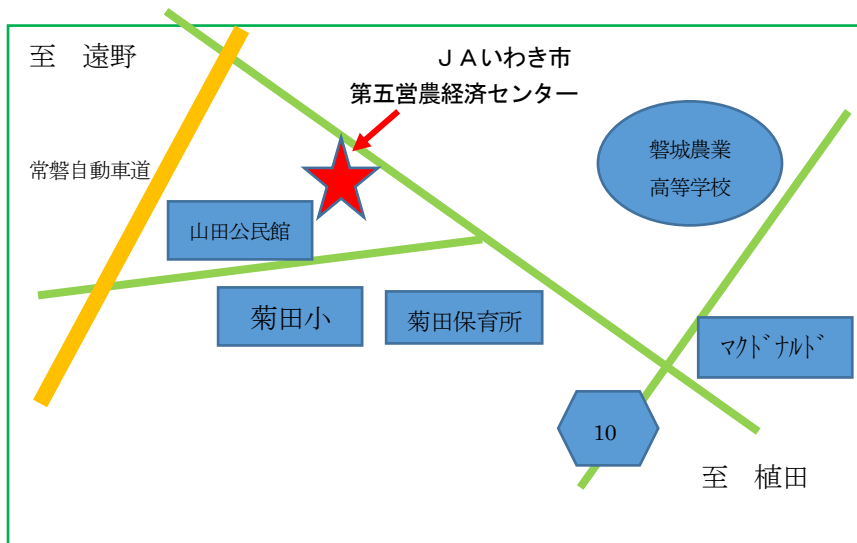

平成27年度第1回

いわきねぎ産地見学会のご案内

「いわきねぎ」の新規作付者や新規作付希望者を対象に、現地ほ場における作業等の実演を通して、技術習得と生産者等との交流を深めることを目的に開催します。

第1回目は「定植作業」！

1. 1 日時 平成27年6月15日(月) 9:30~12:00
   (受付:9:30~)
   【雨天決行】
2. 2 場所 集 合 JAいわき市第5営農経済センター
   (いわき市山田町林崎前3)
   現地ほ場① いわき市山田地区内
   現地ほ場② いわき市錦町地区内
3. 3 内 容 定植ほ場現地見学
   溝切り作業~定植作業 (チェーンポット栽培)
   作型別生育比較
4. 4 参加申込・お問い合わせ先
   ①氏名、②住所、③電話番号を下記まで平成27年6月11日(木)までに電話またはFAXにてお知らせ下さい。
   ●福島県 いわき農林事務所 農業振興普及部
   電 話 0246-24-6162
   FAX 0246-24-6196

【集合場所】

JAいわき市第5営農経済センター
住所 いわき市山田町林崎前3
TEL 0246-62-4670

※作業しやすい服装で、長靴を持参ください。

【主催】新たなふくしまの未来を拓く園芸振興いわき地方推進会議

いわき市農業協同組合、いわき中部農業協同組合、全国農業協同組合連合会福島県本部郡山営農事業所
いわき市、いわき市農業委員会、福島県いわき農林事務所